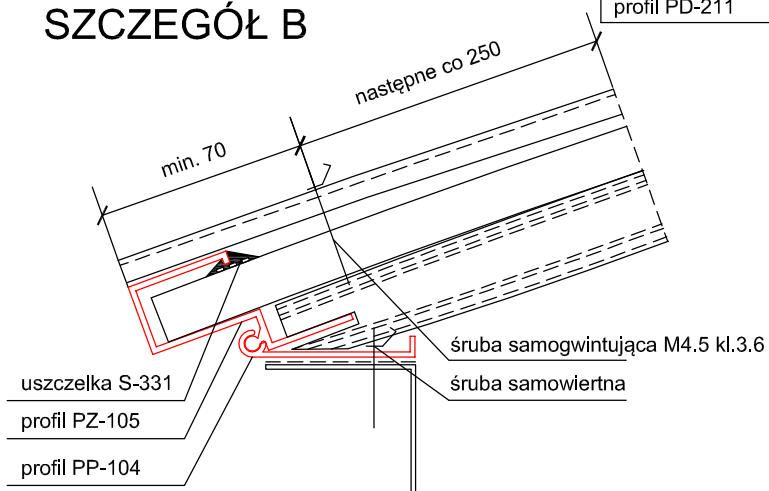

PASMO ŚWIETLNE MATBUD S-16 B

SZCZEGÓŁ A

śruba samogwintująca M4.5 kl.3.6
profil PG-091
uszczelka S-185
plyta PC 16 mm
profil PD-211

SZCZEGÓŁ B

SZCZEGÓŁ C

SZCZEGÓŁ D