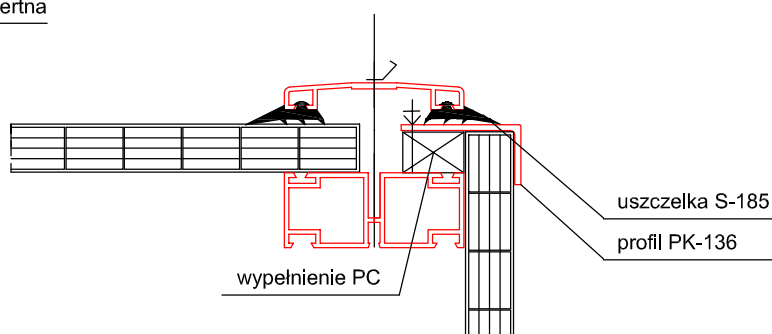

PASMO ŚWIETLNE MATBUD S-16 B

SZCZEGÓŁ A

śruba samogwintująca M4.5 kl.3.6
profil PG-091
uszczelka S-185
plyta PC 16 mm
profil PD-211

SZCZEGÓŁ B

SZCZEGÓŁ C

SZCZEGÓŁ D