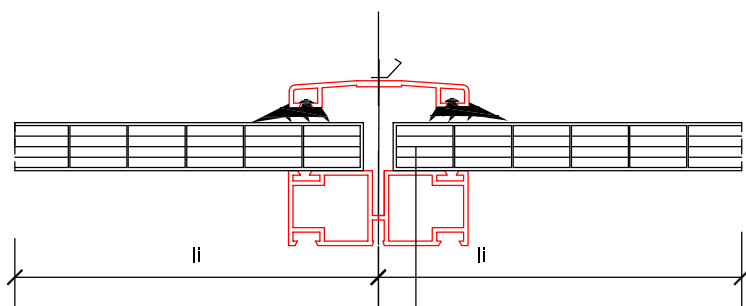

PASMO ŚWIETLNE MATBUD S-16 B

SZCZEGÓŁ A

śruba samogwintująca M4.5 kl.3.6
profil PG-091
uszczelka S-185
plyta PC 16 mm
profil PD-211

SZCZEGÓŁ B

SZCZEGÓŁ C

SZCZEGÓŁ D