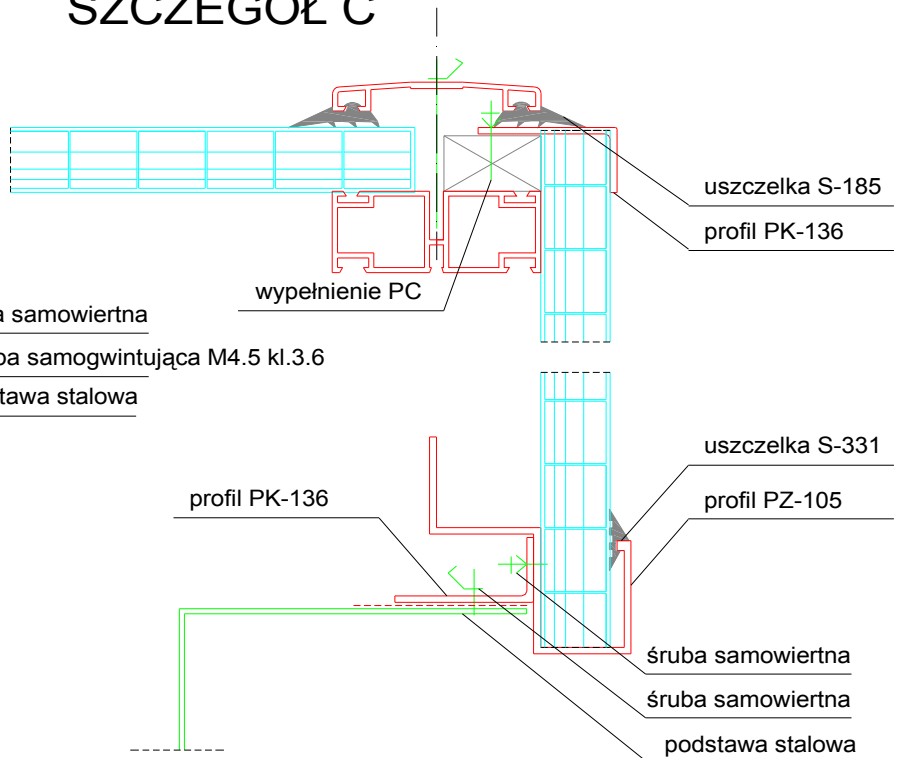

PASMO ŚWIETLNE MATBUD S-20

SZCZEGÓŁ A

wersja 1

śruba samogwintująca M4.5 kl.3.6
profil PG-091
uszczelka S-185
plyta PC 20 mm
profil PD-211

SZCZEGÓŁ B

uszczelka S-331
profil PZ-MATBUD

śruba samowiertna

śruba samogwintująca M4.5 kl.3.6

podstawa stalowa

SZCZEGÓŁ C

uszczelka S-185

profil PK-136

wypełnienie PC

uszczelka S-331

profil PZ-105

śruba samowiertna

śruba samowiertna

podstawa stalowa