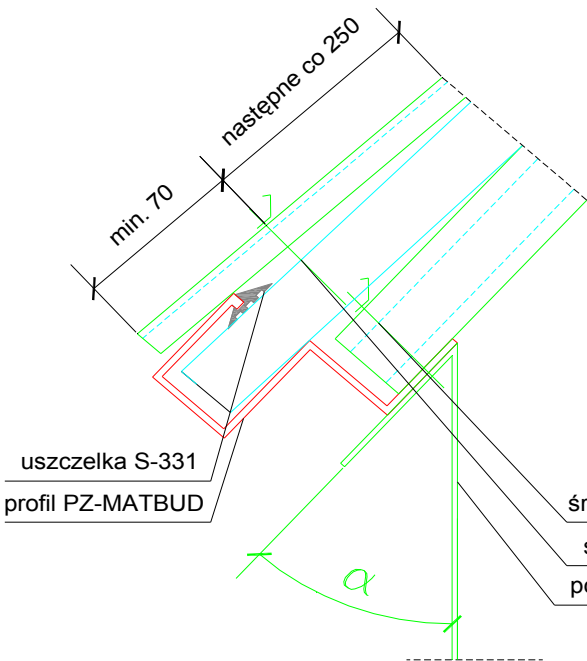

PASMO ŚWIETLNE MATBUD S-20

SZCZEGÓŁ A

wersja 1

śruba samogwintująca M4.5 kl.3.6
profil PG-091
uszczelka S-185
plyta PC 20 mm
profil PD-211

SZCZEGÓŁ B

uszczelka S-331
profil PZ-MATBUD

śruba samowiertna

śruba samogwintująca M4.5 kl.3.6

podstawa stalowa

SZCZEGÓŁ C

uszczelka S-185

profil PK-136

wypełnienie PC

uszczelka S-331

profil PZ-105

śruba samowiertna

śruba samowiertna

podstawa stalowa