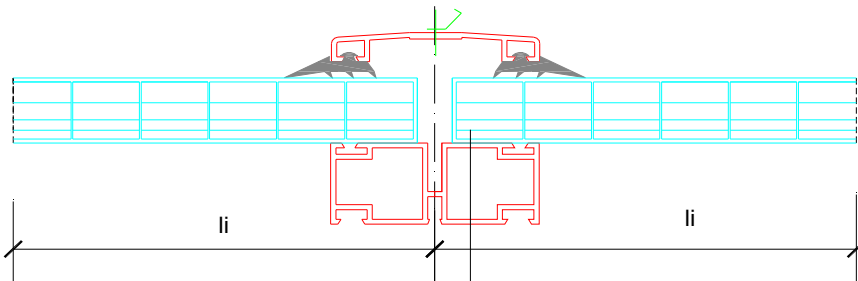

PASMO ŚWIETLNE MATBUD S-20

SZCZEGÓŁ A

wersja 1

śruba samogwintująca M4.5 kl.3.6
profil PG-091
uszczelka S-185
plyta PC 20 mm
profil PD-211

SZCZEGÓŁ B

uszczelka S-331
profil PZ-MATBUD

śruba samowiertna

śruba samogwintująca M4.5 kl.3.6

podstawa stalowa

SZCZEGÓŁ C

uszczelka S-185

profil PK-136

wypełnienie PC

uszczelka S-331

profil PZ-105

śruba samowiertna

śruba samowiertna

podstawa stalowa