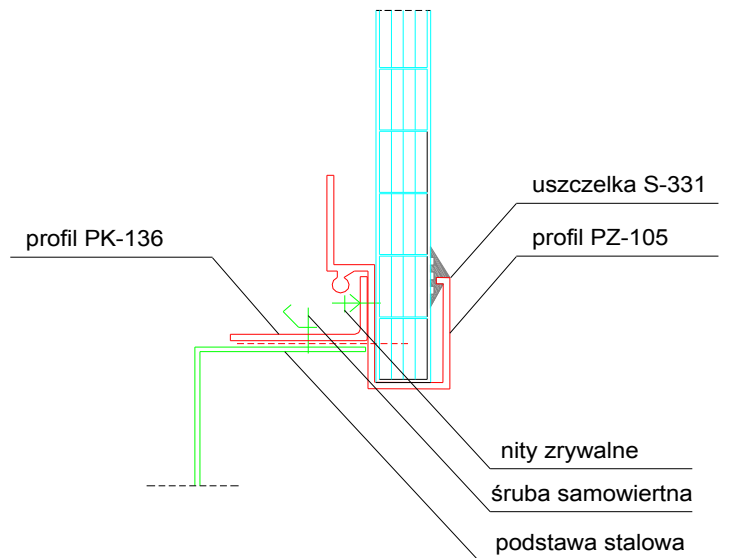

PASMO ŚWIETLNE MATBUD S-16 B

SZCZEGÓŁ A

śruba samogwintująca M4.5 kl.3.6

profil PG-091

uszczelka S-185

płyta PC 16 mm

profil PD-211

SZCZEGÓŁ B

uszczelka S-331

profil PZ-105

profil PP-104

śruba samogwintująca M4.5 kl.3.6

śruba samowiertna

SZCZEGÓŁ C

uszczelka S-185

profil PK-136

wypełnienie PC

uszczelka S-331

profil PZ-105

profil PK-136

nity zrywalne

śruba samowiertna

podstawa stalowa