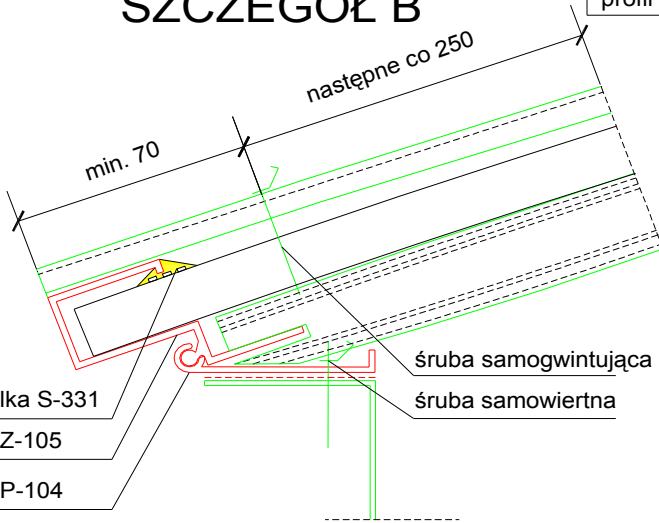

PASMO ŚWIETLNE MATBUD S-16 B

SZCZEGÓŁ A

śruba samogwintująca M4.5 kl.3.6

profil PG-091

uszczelka S-185

płyta PC 16 mm

profil PD-211

SZCZEGÓŁ B

uszczelka S-331

profil PZ-105

profil PP-104

śruba samogwintująca M4.5 kl.3.6

śruba samowiertna

SZCZEGÓŁ C

uszczelka S-185

profil PK-136

wypełnienie PC

uszczelka S-331

profil PZ-105

profil PK-136

nity zrywalne

śruba samowiertna

podstawa stalowa