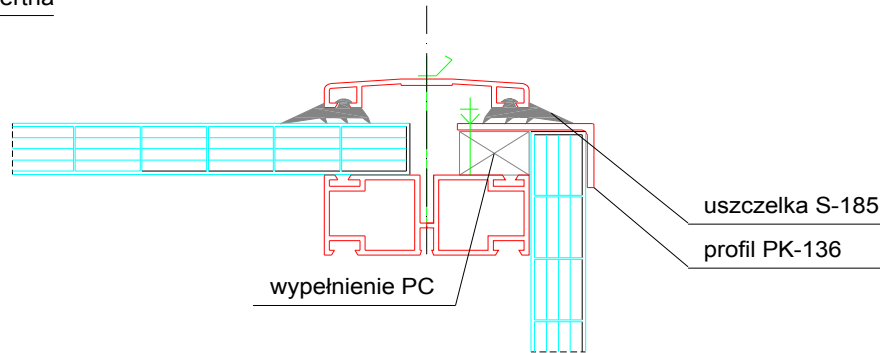

PASMO ŚWIETLNE MATBUD S-16 B

SZCZEGÓŁ A

śruba samogwintująca M4.5 kl.3.6

profil PG-091

uszczelka S-185

płyta PC 16 mm

profil PD-211

SZCZEGÓŁ B

uszczelka S-331

profil PZ-105

profil PP-104

śruba samogwintująca M4.5 kl.3.6

śruba samowiertna

SZCZEGÓŁ C

uszczelka S-185

profil PK-136

wypełnienie PC

uszczelka S-331

profil PZ-105

profil PK-136

nity zrywalne

śruba samowiertna

podstawa stalowa