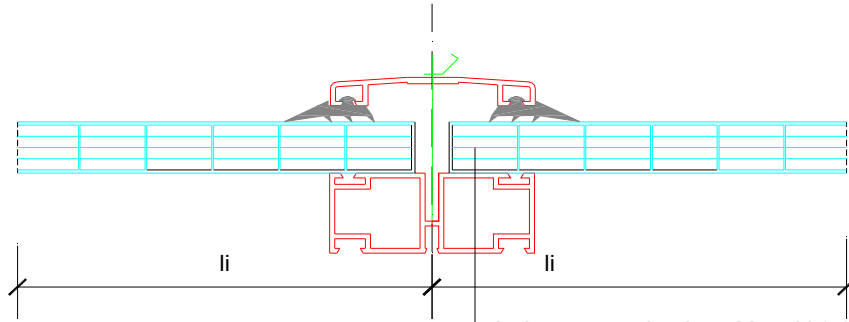

PASMO ŚWIETLNE MATBUD S-16 B

SZCZEGÓŁ A

śruba samogwintująca M4.5 kl.3.6

profil PG-091

uszczelka S-185

płyta PC 16 mm

profil PD-211

SZCZEGÓŁ B

uszczelka S-331

profil PZ-105

profil PP-104

śruba samogwintująca M4.5 kl.3.6

śruba samowiertna

SZCZEGÓŁ C

uszczelka S-185

profil PK-136

wypełnienie PC

uszczelka S-331

profil PZ-105

profil PK-136

nity zrywalne

śruba samowiertna

podstawa stalowa